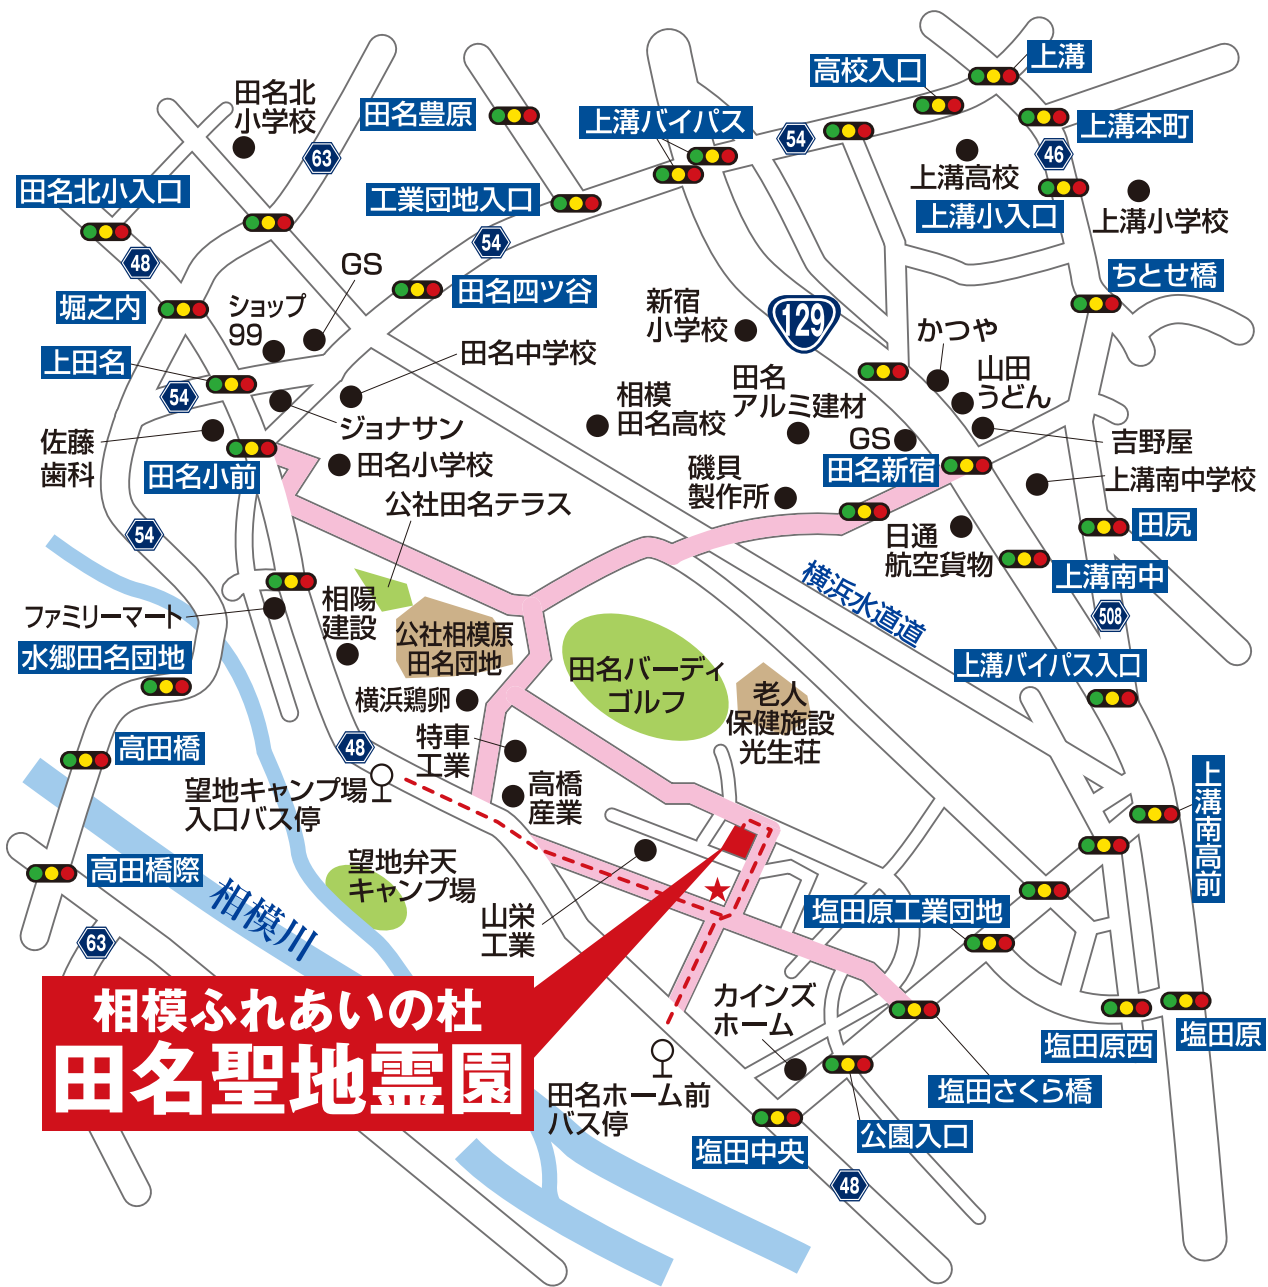

さくら石材販売

Sakura Sekizaihanbai

 0120-86-5689

霊園をご見学される場合は、
このページをプリントアウトしていただいた方には
優先的にご案内させていただきます。

相模ふれあいの杜「田名聖地霊園」

【所在地】神奈川県相模原市田名広町 9559 番 1

**相模ふれあいの杜
田名聖地霊園**